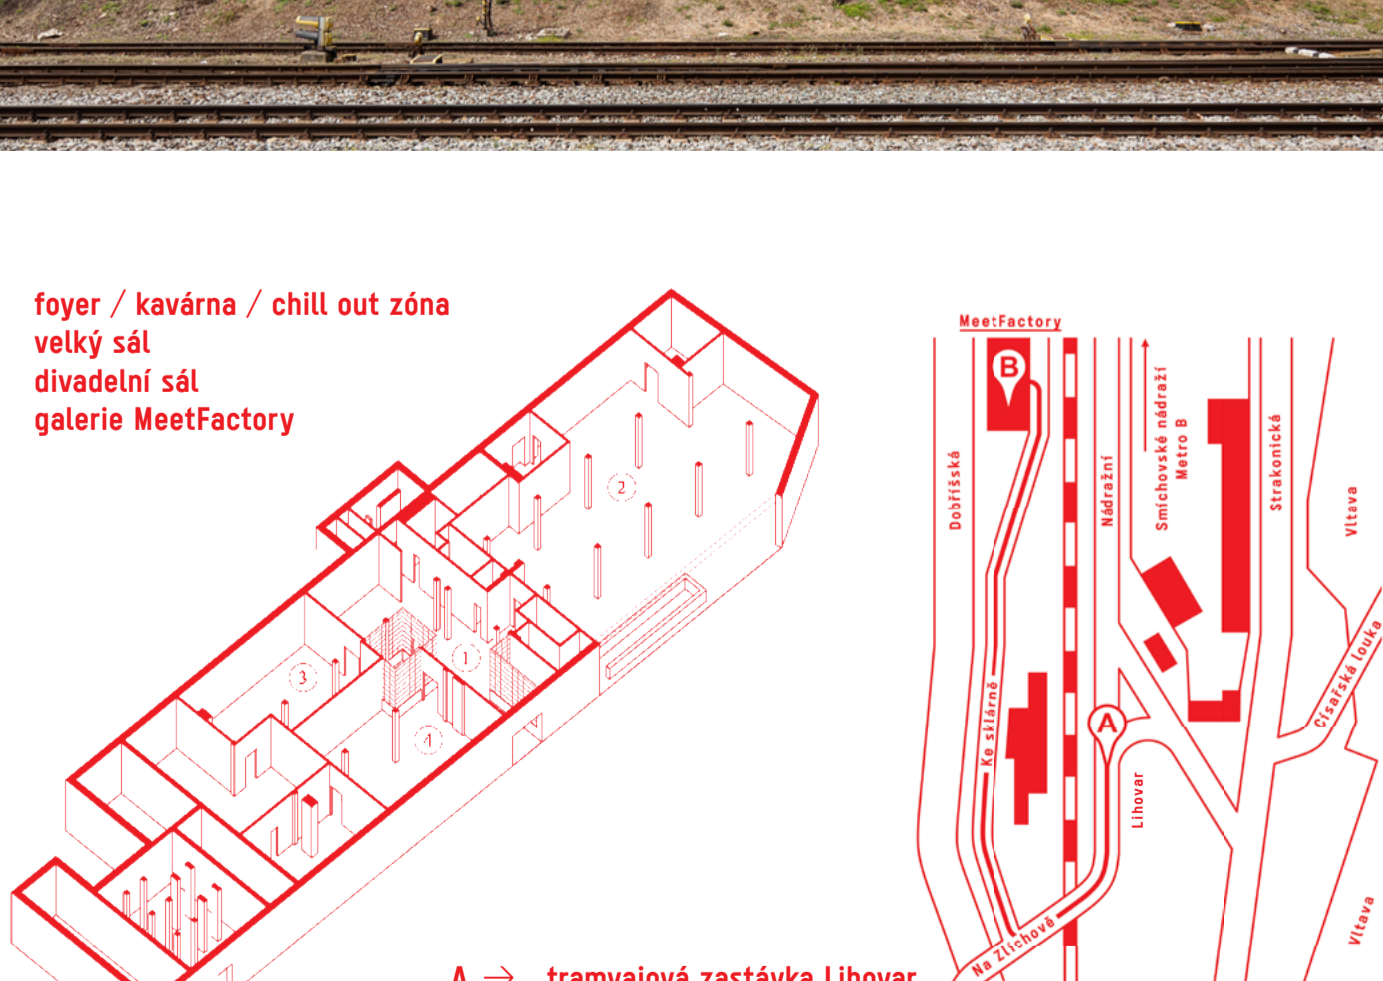

kontakt

MARTINA KNOBLOCHOVÁ
Event Manager

e-mail: martina.knoblochova@meetfactory.cz
mobil: +420 606 945 446
kancelář: +420 251 551 796

MeetFactory o.p.s.
Ke Sklárně 3213/15
150 00 Praha – Smíchov
Česká republika

www.meetfactory.cz