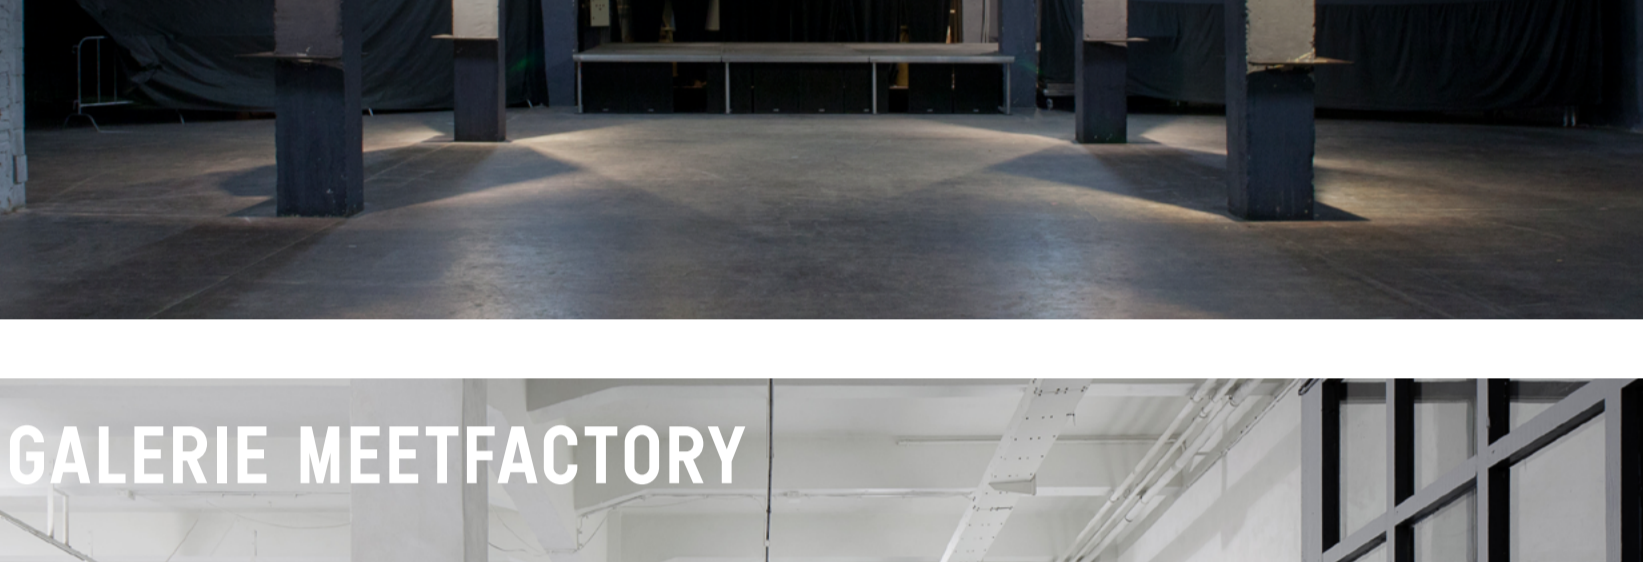

PROSTOR PRO ŽIVÉ UMĚNÍ

o MeetFactory

MeetFactory je nezávislé mezinárodní centrum současného umění, které bylo založeno roku 2001 světznámým umělcem Davidem Černým. Následkem zničujících povodní roku 2002 opustila MeetFactory své původní útočiště v pražských Holešovicích a přesídlila do průmyslových prostor bývalé sklárny na Smíchově, kde se nachází dodnes. Po několika rekonstrukcích se v prostorách MeetFactory začal od roku 2007 konat pravidelný kulturní program. Od té doby je MeetFactory mimořádným prostorem, který hostí celou škálu kulturních i společenských akcí.

OBJEVTE JEDEN Z NEJVÝRAZNĚJŠÍCH A NEJORIGINÁLNĚJŠÍCH KULTURNÍCH PROSTORŮ V PRAZE!

MeetFactory pořádá neotřelé projekty v oblasti výtvarného umění, divadla, hudby a jiných experimentálních platform. Náš program uměleckých rezidenčních pobytů je největší v České republice.

MeetFactory je prostorná multifunkční budova disponující několika různě velkými sály s prvotřídním technickým vybavením a bez hlukových limitů. Velkou předností je i na 150 parkovacích míst v bezprostřední blízkosti budovy.

MEETFACOTRY JE PROSTOREM PRO ŽIVÉ UMĚNÍ. A COKOLI DALŠÍHO.

MEETFACOTRY JE VŠESTRANNÝ PROSTOR, KTERÝ MŮŽE NABÍDNOUT ZÁZEMÍ PRO:

- → VIP gala (firemní) parties
- → módní přehlídky i sportovní akce
- → koncerty
- → tiskové konference
- → workshopy
- → lokace pro natáčení

reference

prostory

VELKÝ SÁL

koncerty
gala večery
koktejly
konference / úprava pro sezení

GALERIE MEETFACOTRY

DVOREK

vhodný pro venkovní akce a zázemí (včetně cateringu)

GALERIE KOSTKA

DIVADELNÍ SÁL

proč si vybrat právě MeetFactory?